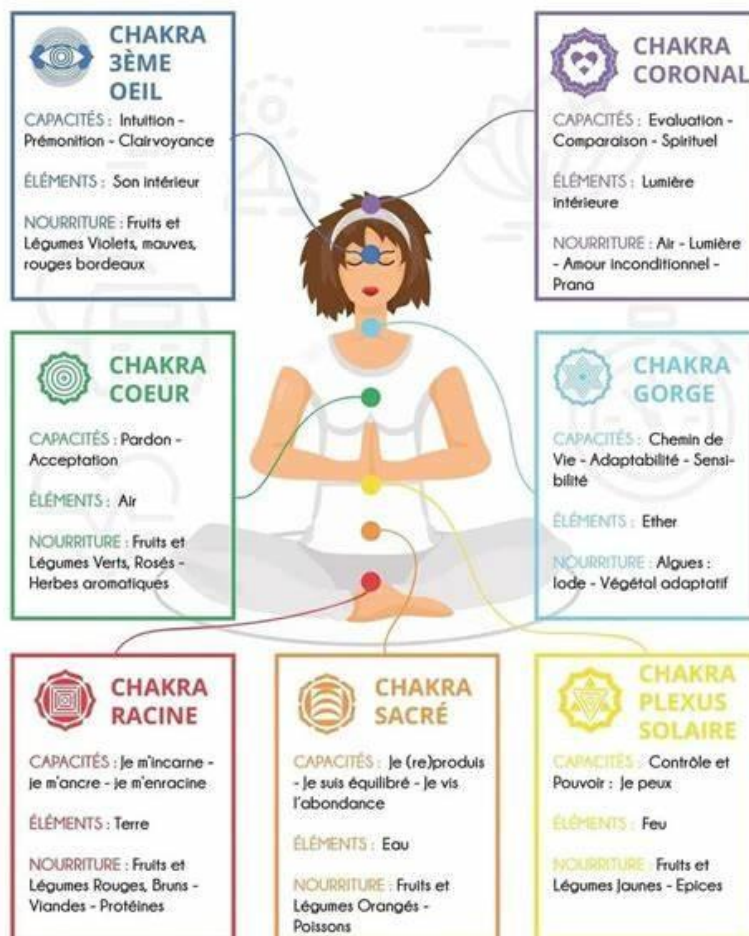

LES DIFFÉRENTS CORPS ÉNERGÉTIQUES

**KARINE
LO SURDO**

Les chakras

CHAKRA	SYMPTÔMES LES PLUS COURANTS	CERVEAU GAUCHE PRÉDOMINANT	CERVEAU DROIT PRÉDOMINANT
COURONNE	FERMETURE D'ESPRIT, ABUS, DÉNI SPIRITUEL, EXTRÉMISME RELIGIEUX	Chakra sous-activé SECTES, FONDAMENTALISME	Chakra suractivé DÉPENDANCE ET ADDICTION
3e OEIL	MANQUE DE D'AUTHENTICITÉ, PEINE, SURUTILISATION DU MENTAL, ABSENCE D'EMPATHIE	Chakra sous-activé HALLUCINOGENES, JEU VIDÉO	Chakra suractivé INTELLECTUALISME
GORGE	INCAPACITÉ A COMMUNIQUER, GÊNE, DIFFICULTÉ À EXPRIMER ÉTATS D'ÂME, HYPO/ HYPERSYMPATHIE	Chakra sous-activé CANNABIS, OPIACÉES, TÉLÉ CYBERDÉPENDANCE	Chakra suractivé INTOLÉRANCE
COEUR	ABSENCE D'AMOUR, ENVIE D'AMOUR, MANQUE D'AMOUR PROPRE, SOLITUDE, ATTACHEMENT, DÉCONNEXION	Chakra sous-activé CHOCOLAT, SUCRE, CAFÉINE, DÉP. AFFECTIVE	Chakra suractivé IMPATIENCE
PLEXUS SOLAIRE	INSATISFACTION, COLÈRE ENFOUIE, BESOIN DE RECONNAISSANCE, ÉNERGIE INCONTRÔLÉE, DÉSIR DE PUISSANCE	Chakra sous-activé ANTIDÉPRESSEURS COCAÏNE	Chakra suractivé ÉGOÏSME
SACRÉ	VIDE INTÉRIEUR, SENTIMENT D'IMPUIS-SANCE, BLOCAGE, SUPERFICIALITÉ, HONTE DE SON CORPS, IDOLATRIE	Chakra suractivé HÉDONISME	Chakra sous-activé HYPERSEXUALITÉ, PORN, ACHAT, JEU
RACINE	INASSOUVISSEMENT DES BESOINS PRI-MAIRES, PEUR, INSÉCURITÉ, MANQUE D'ENCRAGE, HYPO/HYPERSENSIBILITÉ	Chakra suractivé ATHÉISME	Chakra sous-activé ALCOOL, TABAC ANOREXIE, BOULIMIE VOL, VANDALISME