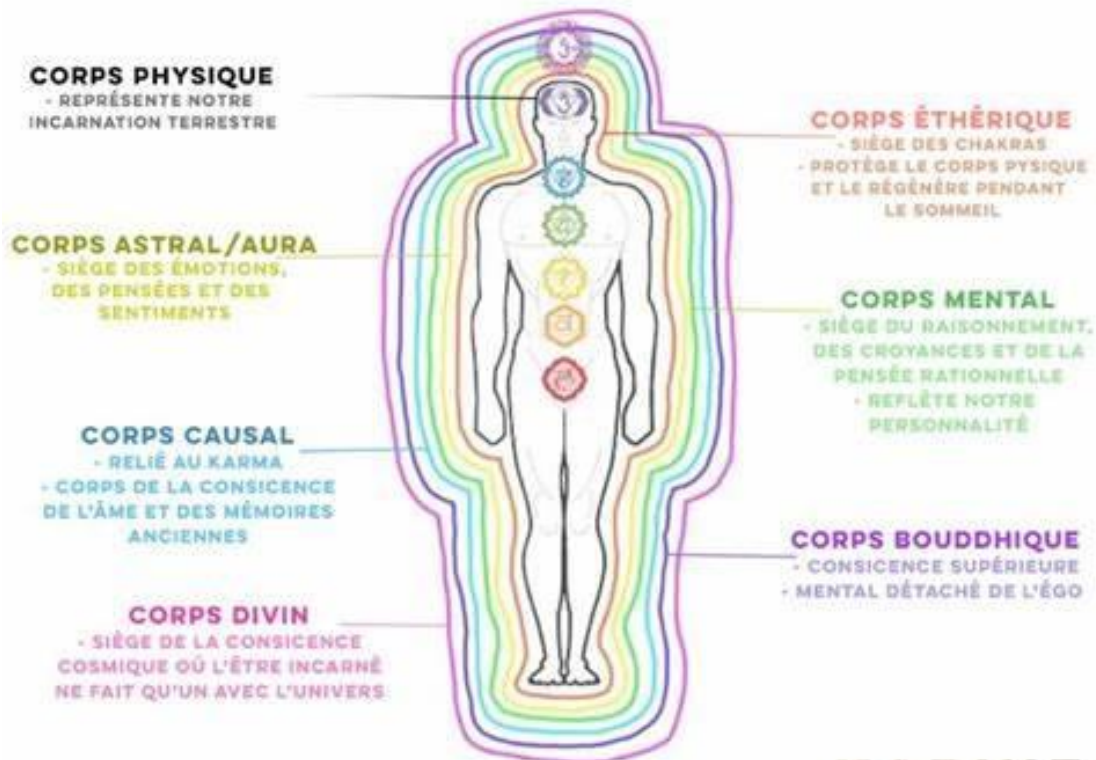

Les corps subtils

- Corps divin, spirituel, céleste
- Corps bouddhique, atmique
- Corps causal
- Corps mental Supérieur / Inférieur
- Corps affectif / astral / émotionnel
- Corps éthérique
- Corps physique

LES DIFFÉRENTS CORPS ÉNERGÉTIQUES

**KARINE
LO SURDO**

Les chakras

CHAKRA	SYMPTÔMES LES PLUS COURANTS	CERVEAU GAUCHE PRÉDOMINANT	CERVEAU DROIT PRÉDOMINANT
COURONNE	FERMETURE D'ESPRIT, ABUS, DÉNI SPIRITUEL, EXTRÉMISME RELIGIEUX	Chakra sous-activé SECTES, FONDAMENTALISME	Chakra suractivé DÉPENDANCE ET ADDICTION
3e OEIL	MANQUE DE D'AUTHENTICITÉ, PEINE, SURUTILISATION DU MENTAL, ABSENCE D'EMPATHIE	Chakra sous-activé HALLUCINOGENES, JEU VIDÉO	Chakra suractivé INTELLECTUALISME
GORGE	INCAPACITÉ A COMMUNIQUER, GÊNE, DIFFICULTÉ À EXPRIMER ÉTATS D'ÂME, HYPO/ HYPERSYMPATHIE	Chakra sous-activé CANNABIS, OPIACÉES, TÉLÉ CYBERDÉPENDANCE	Chakra suractivé INTOLÉRANCE
COEUR	ABSENCE D'AMOUR, ENVIE D'AMOUR, MANQUE D'AMOUR PROPRE, SOLITUDE, ATTACHEMENT, DÉCONNEXION	Chakra sous-activé CHOCOLAT, SUCRE, CAFÉINE, DÉP. AFFECTIVE	Chakra suractivé IMPATIENCE
PLEXUS SOLAIRE	INSATISFACTION, COLÈRE ENFOUIE, BESOIN DE RECONNAISSANCE, ÉNERGIE INCONTRÔLÉE, DÉSIR DE PUISSANCE	Chakra sous-activé ANTIDÉPRESSEURS COCAÏNE	Chakra suractivé ÉGOÏSME
SACRÉ	VIDE INTÉRIEUR, SENTIMENT D'IMPUIS-SANCE, BLOCAGE, SUPERFICIALITÉ, HONTE DE SON CORPS, IDOLATRIE	Chakra suractivé HÉDONISME	Chakra sous-activé HYPERSEXUALITÉ, PORN, ACHAT, JEU
RACINE	INASSOUVISSEMENT DES BESOINS PRI-MAIRES, PEUR, INSÉCURITÉ, MANQUE D'ENCRAGE, HYPO/HYPERSENSIBILITÉ	Chakra suractivé ATHÉISME	Chakra sous-activé ALCOOL, TABAC ANOREXIE, BOULIMIE VOL, VANDALISME